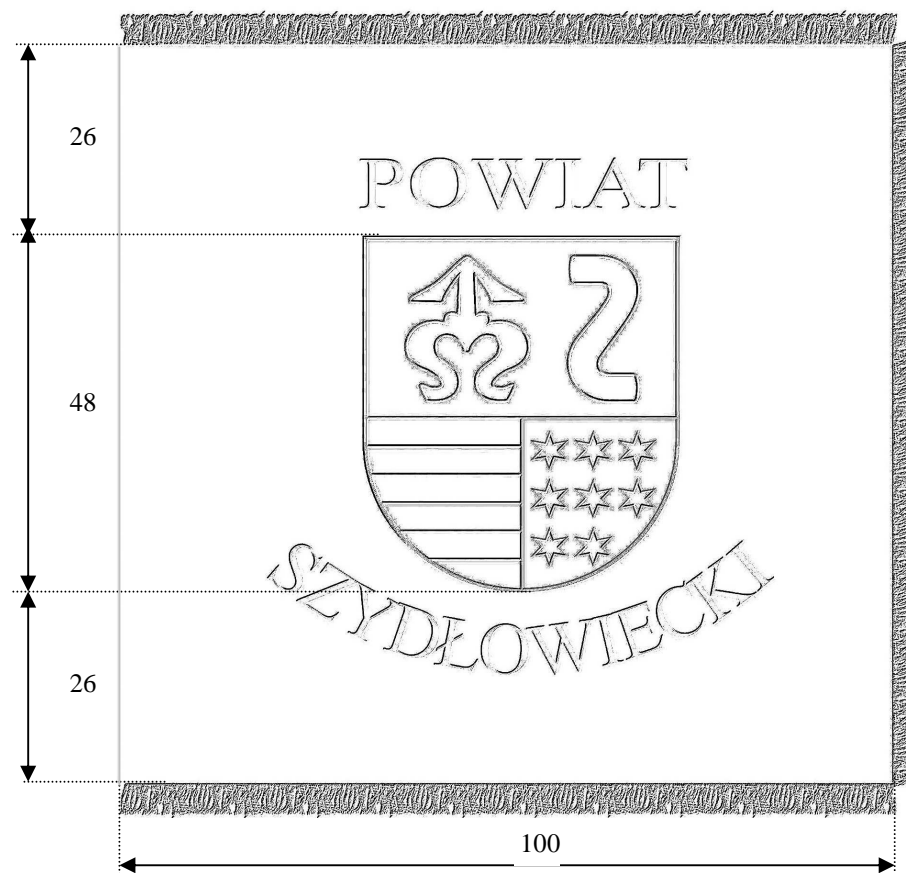

WZÓR SZTANDARU POWIATU SZYDŁOWIECKIEGO

Strona lewa (rewers)

Wymiary podane w centymetrach
Szerokość frędzli 5 cm

Strona prawa (awers)

Wymiary podane w centymetrach
Wysokość liter 8 cm
Szerokość frędzli 5 cm