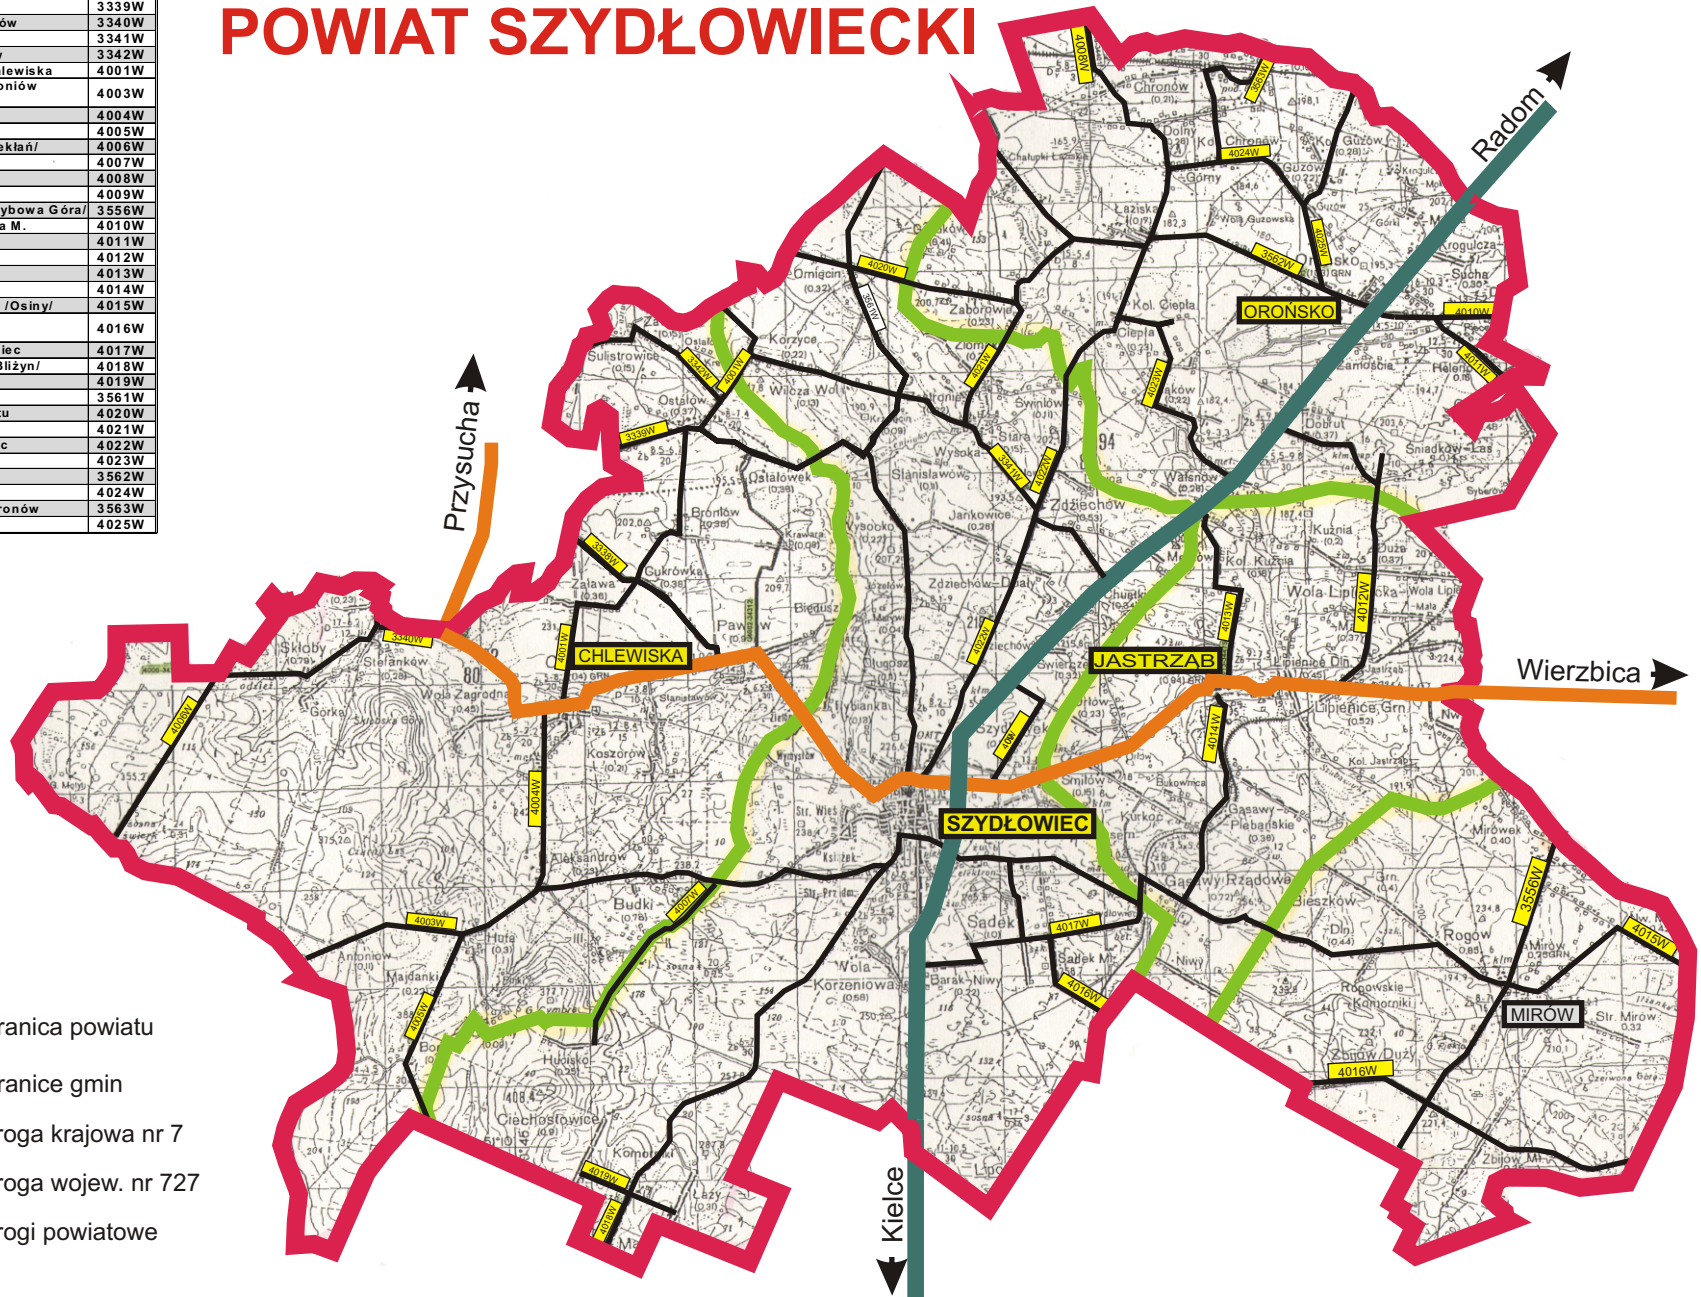

# POWIAT SZYDŁOWIECKI

Nazwa drogi	Numer
Jablonica – Smagów – Pawłów	3338W
Kochanów – Smagów – Krzęciecin	3339W
Di. Brzezina – Bryzgów – Stefanków	3340W
Jablonica – Pogroszyn – Chustki	3341W
N. Jablonica – Zawonia – Ostalów	3342W
Korzyce – Broniów – Żaława – Chlewiska	4001W
Szydłowiec – Aleksandrów – Antoniów – gr. woj. /Niekłań/	4003W
Chlewiska – Aleksandrów	4004W
Huta – Borki – Rędocin	4005W
Stefanków – Skłoby – gr. woj. /Niekłań/	4006W
Hucisko – Budki II	4007W
Kol. Chronów – Wawrzyszów	4008W
Świerczek – Szydłówek	4009W
Wierzbiica – Zbijów – gr. woj. /Grzybowa Góra/	3556W
Orońsko – Dąbrówka Zabł. – Ruda M.	4010W
Orońsko – Ruda Wlk.	4011W
Dobrut – Śniadków – Lipienice	4012W
Walsnów – Jastrząb	4013W
Jastrząb – Gąsawy Rządowe	4014W
Szydłowiec – Mirów n. – gr. woj. /Osiny/	4015W
Szydłowiec – Sadek – Zbijów – gr. woj. /Trębowiec/	4016W
Barak – Sadek – St. PKP Szydłowiec	4017W
Szydłowiec – Majdów – gr. woj. /Bliżyn/	4018W
Ciechostowice – Łazy	4019W
Mniszek – Omięcín – Szydłowiec	3561W
Zaborowie – Omięcín – gr. powiatu	4020W
Łaziska – Zaborowie – Zastronie	4021W
Łaziska – Zdziechów – Szydłowiec	4022W
Ciepla – Baków – Walsnów	4023W
Mniszek – Łaziska – Orońsko	3562W
Łaziska – Kol. Chronów – Guzów	4024W
Wolanów – Chronówek – Kol. Chronów	3563W
Wolanów – Orońsko	4025W

- █ Granica powiatu
- █ Granice gmin
- █ Droga krajowa nr 7
- █ Droga wojew. nr 727
- █ Drogi powiatowe