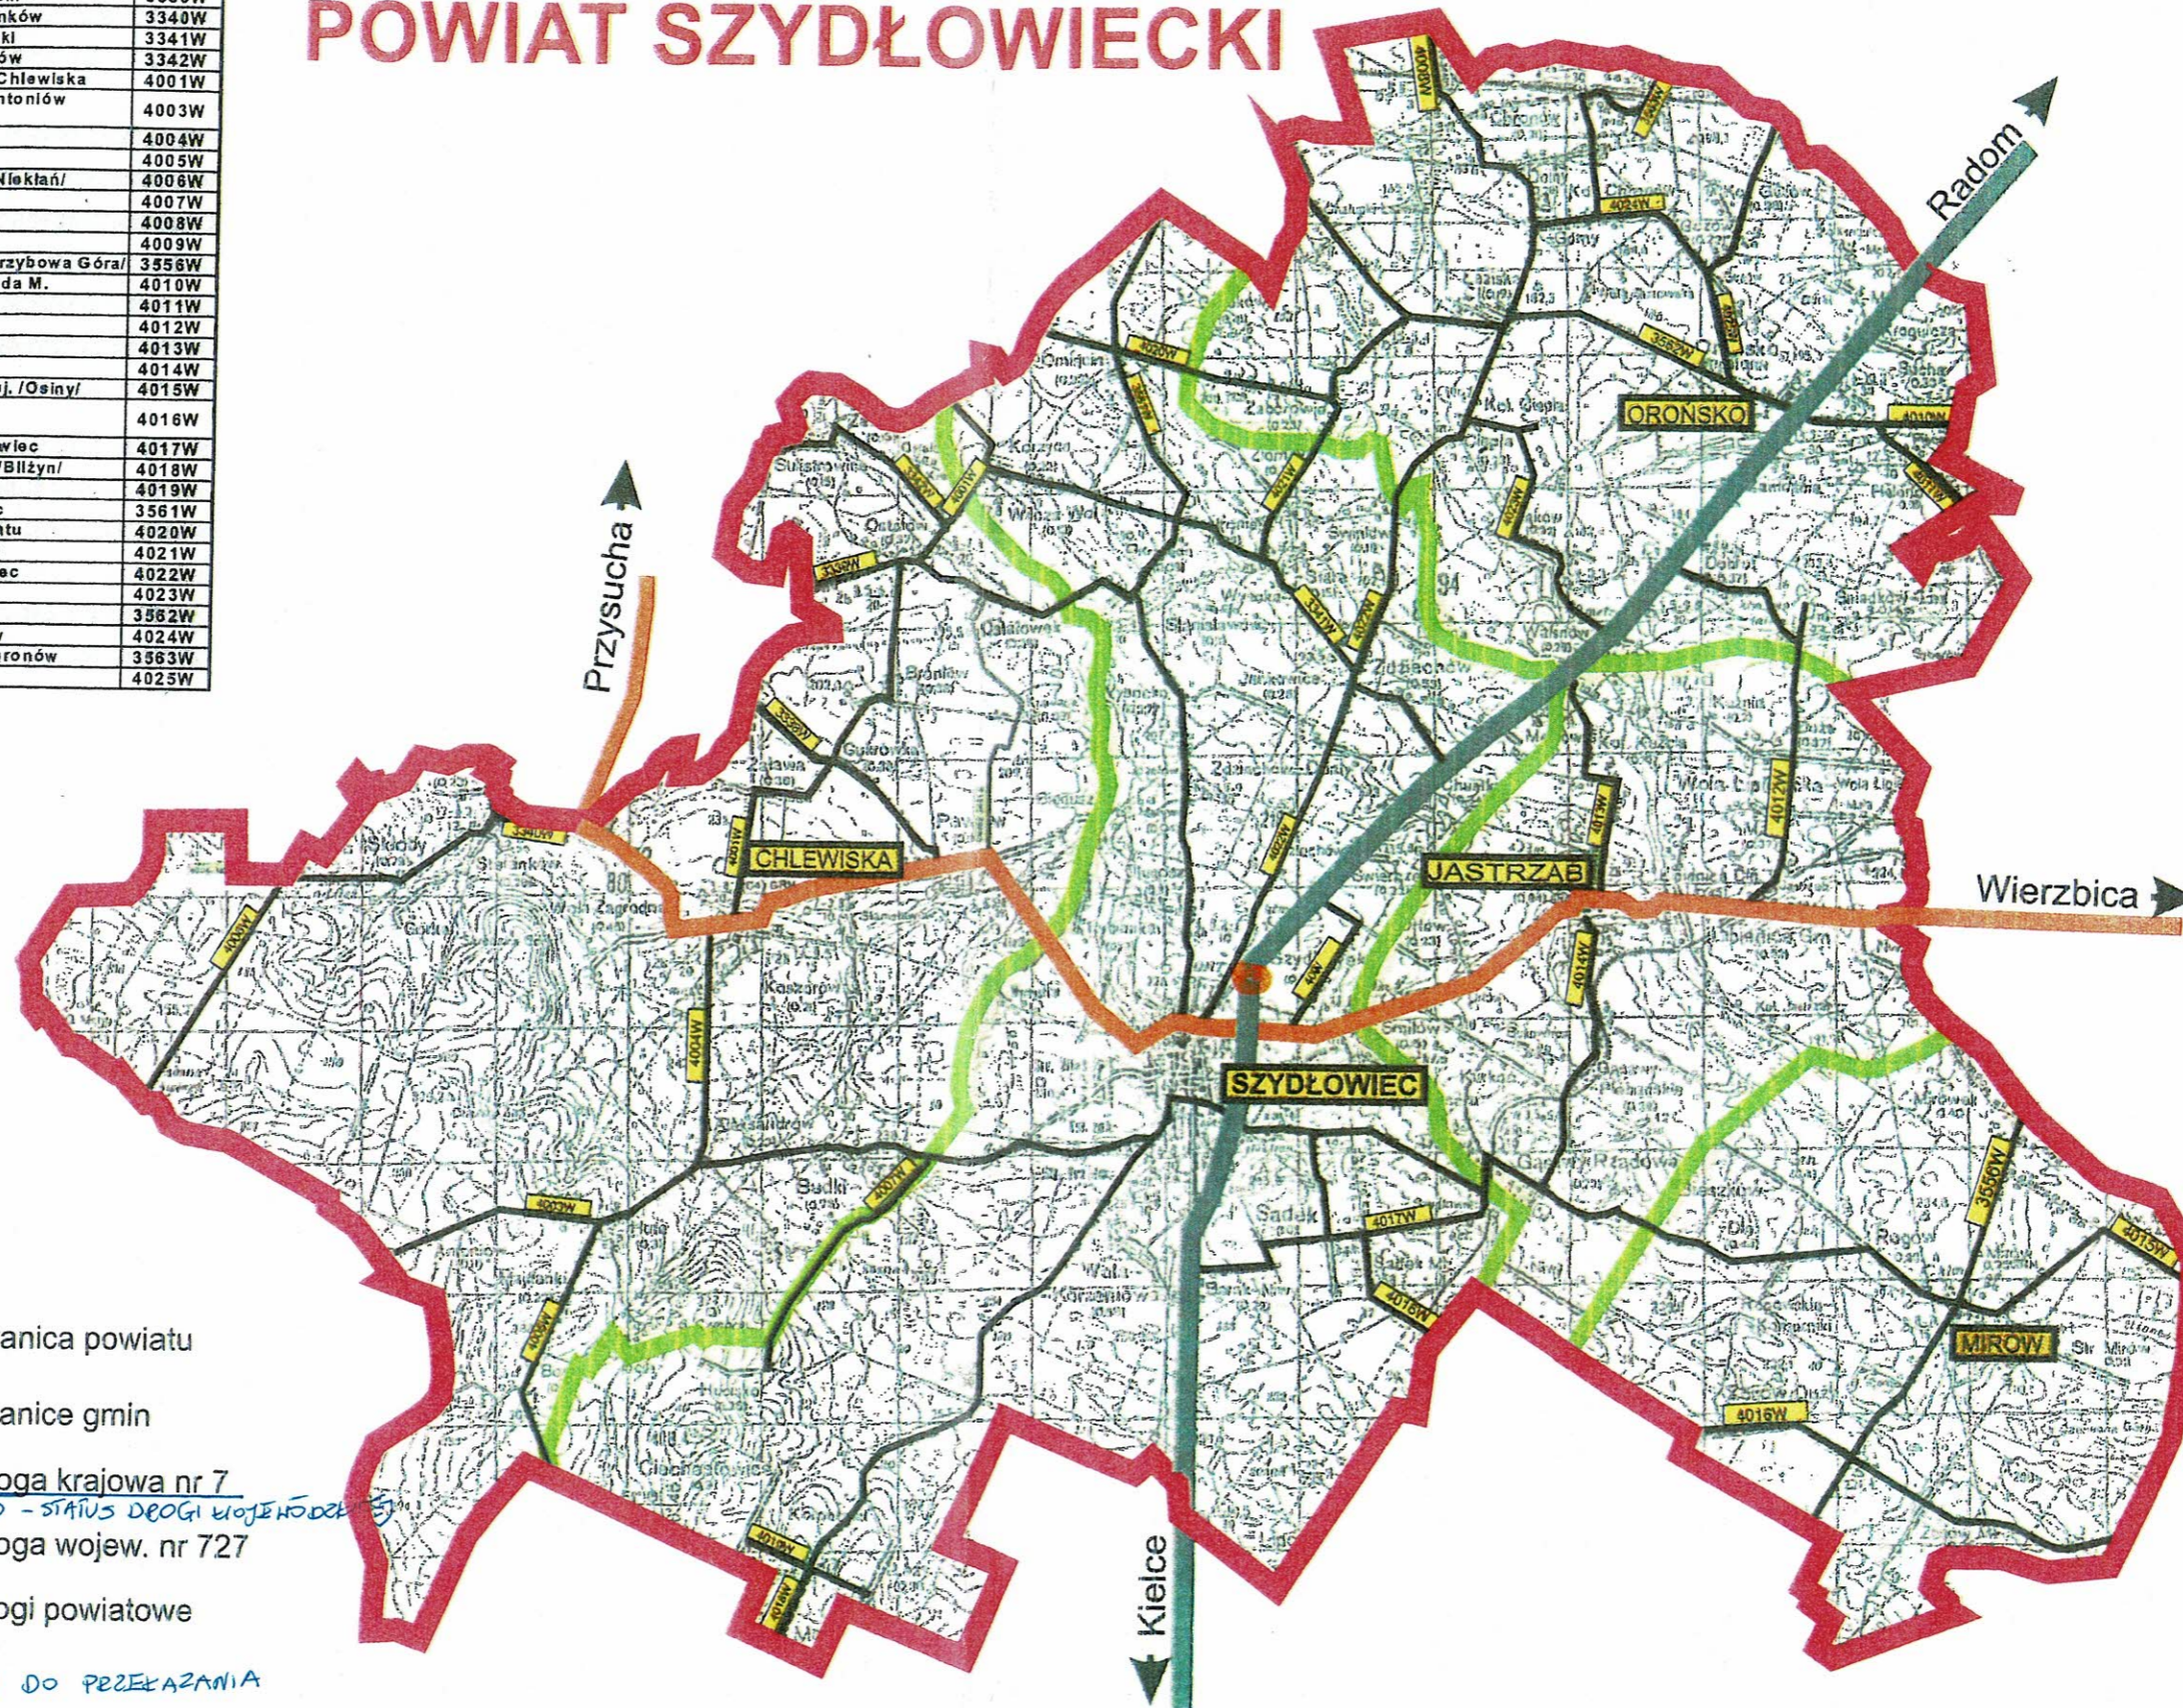

POWIAT SZYDŁOWIECKI

Nazwa drogi	Numer
Jabłonica – Smągów – Pawłów	3338W
Kochanów – Smągów – Krzcięcin	3339W
Dł. Brzezina – Bryzgów – Stęfanków	3340W
Jabłonica – Pogroszyn – Chustki	3341W
N. Jabłonica – Zawonia – Ostałów	3342W
Korzyce – Broniów – Zająca – Chlewińska	4001W
Szydłowiec – Aleksandrów – Antoniów – gr. woj. /Nieklań/	4003W
Chlewińska – Aleksandrów	4004W
Huta – Borki – Rędocin	4005W
Stęfanków – Skłoby – gr. woj. /Nieklań/	4006W
Hucisko – Budki II	4007W
Kol. Chronów – Wawrzyszów	4008W
Świerczek – Szydłówek	4009W
Wierzbica – Zbijów – gr. woj. /Grzybowa Góra/	3556W
Orońsko – Dąbrówka Zabł. – Ruda M.	4010W
Orońsko – Ruda Wlk.	4011W
Dobrut – Śniadków – Lipianice	4012W
Walsnów – Jastrząg	4013W
Jastrząg – Gąsawy Rządowe	4014W
Szydłowiec – Mirów n. – gr. woj. /Osiny/	4015W
Szydłowiec – Sadek – Zbijów – gr. woj. /Trębowiec/	4016W
Barak – Sadek – St. PKP Szydłowiec	4017W
Szydłowiec – Majdów – gr. woj. /Bliżyn/	4018W
Ciechoszowice – Łązy	4019W
Mniszek – Omlecin – Szydłowiec	3561W
Zaborowie – Omlecin – gr. powiatu	4020W
Łaziska – Zaborowie – Zastronie	4021W
Łaziska – Zdziechów – Szydłowiec	4022W
Ciepła – Bąków – Walsnów	4023W
Mniszek – Łaziska – Orońsko	3562W
Łaziska – Kol. Chronów – Guzów	4024W
Wołanów – Chronówsk – Kol. Chronów	3563W
Wołanów – Orońsko	4025W

- Granica powiatu
- Granice gmin
- Droga krajowa nr 7
- Droga wojew. nr 727
- Drogi powiatowe
- ODCINEK DROGI DO PRZEKAZANIA

STAN NA DZIEŃ 01.01.2020 - STATUS DROGI WOJEWÓDZkiej